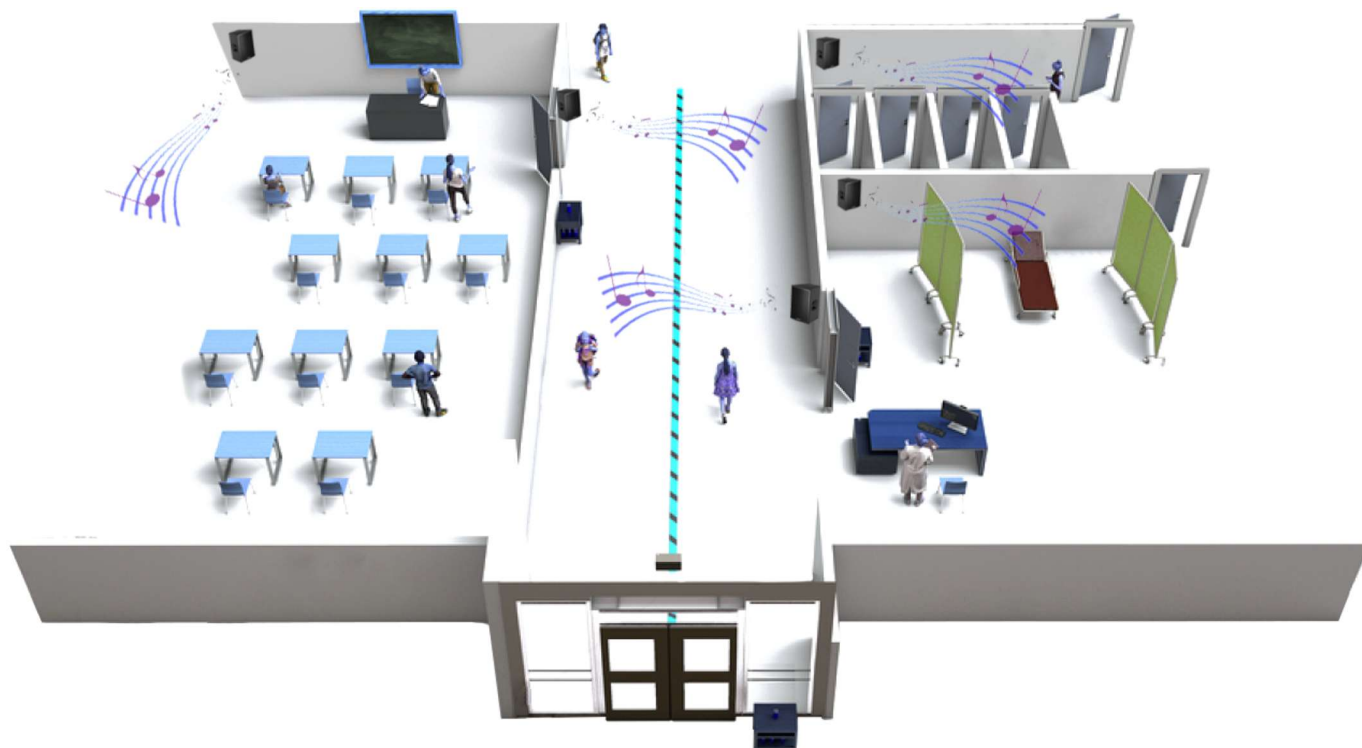

SHOW DE
IMAGEM

SINAL INTERATIVO UNIONBOARD

Índice

DESCRIÇÃO	PÁGINA
Como o sinal musical funciona	3
Diferenciais	4
Software	7
Acessórios	8
Cases	9
Revenda	10
Contato	11

Como o sinal funciona

A evolução do sinal de entrada, saída e trocas de aula. Sua escola em sintonia com os jovens.

Composição do sistema:

- **Módulo Sinal Musical UnionBoard**
- **Caixas de som instaladas em corredores e salas de aula**
- **Instalação e configuração com os horários de entrada, saída e troca de aula dos alunos**

O Sinal Musical é um sistema de monitoramento de entradas, intervalos de aulas e saídas de alunos, que substitui a tradicional campainha ou sirene nas escolas por músicas em mp3 de qualquer ritmo ou estilo

Acessórios

Microfone de controle

O microfone de controle UnionBoard pode ser instalado na sala da diretoria ou coordenação pedagógica, com o clique de um botão fale com toda a escola em tempo real. Com a função de zonas, habilite apenas o local que deseja falar.